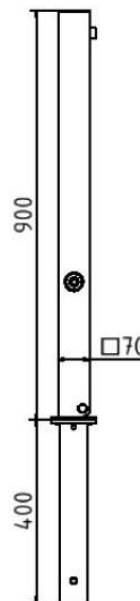

**Artikelnummer:** 4070FUH

**Artikel:** Edelstahlpfosten 70 x 70 mm, umlegbar, selbsteinrastende Verriegelung zum Einbetonieren, mit feuerverzinkter Bodenhülse Typ 470.60, ca. 400 mm Unterflur, mit Dreikantverschluss nach DIN 3223, ohne Öse

**Technische Daten:**

Material: Edelstahl

Gewicht: 9,50 kg/St

**Beschreibung:**

Edelstahlpfosten 70 x 70 mm Überflur ca. 900 mm  
Glasperlen gestrahlt, umlegbar, selbsteinrastende  
Verriegelung zum  
Einbetonieren, mit feuerverzinkter Bodenhülse  
Typ 470.60, ca. 400 mm Unterflur, mit  
Dreikantverschluss nach DIN 3223, ohne Öse